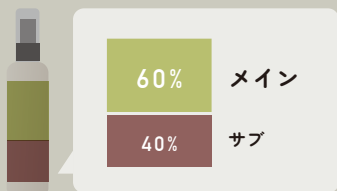

勢い良く出るので注意

STEP 4

専用ボトルのスプレー部分をセットして完成！

香りをブレンドするコツ

香りテスターを使って、ブレンドした時のイメージをしながらセレクト。

メインで香らせたい種類が決まったら、メインの香りといまいそうなサブの香りを組み合わせるのがポイント！

初心者の方

選ぶ香りの種類は