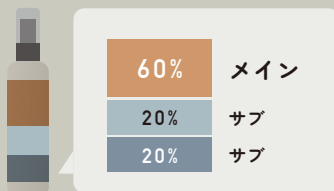

中級者の方

選ぶ香りの種類は

▶ 3つ