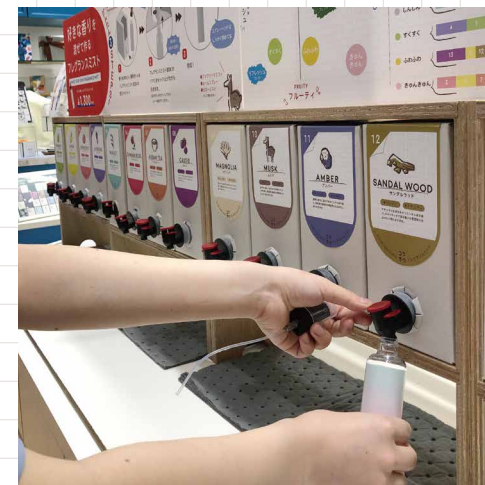

商品イメージ

※デザインは予告なく変更する可能性があります。

※開発中の商品を含みます。
※デザインは予告なく変更する可能性があります。