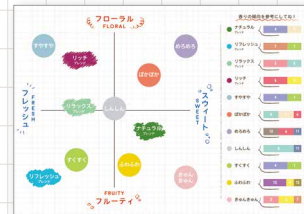

## 現品サンプル

※初回のみ！ファブリックミストBOX  
定番 12 種の香り各 1 個ご注文時ご希望時

おすすめブレンド初心者向け  
(全 4 種 × 各 1 個)

※ご注文いただいた柄に合わせて  
現品サンプルを作成します。

## POP

ご注文時ご希望時

作り方説明 POP (エコ割有・無)  
W420×H190mm

## POP

ご注文時ご希望時

おすすめブレンド  
W297×H190mm

## POP

ご注文時ご希望時

おすすめブレンド香りチャート  
W420×H297mm