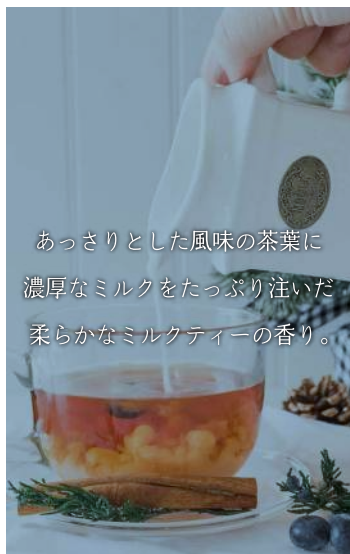

グレープフルーツ / グレープ

MIDDLE

ローズ / グレープ
ラズベリー / ミュゲ

LAST

赤ワイン / ハーバルウッディ
ムスク / アンバー / パイン

配合した
香りの数
BLEND
074

あっさりとした風味の茶葉に
濃厚なミルクをたっぷり注いだ
柔らかなミルクティーの香り。

Milk Tea