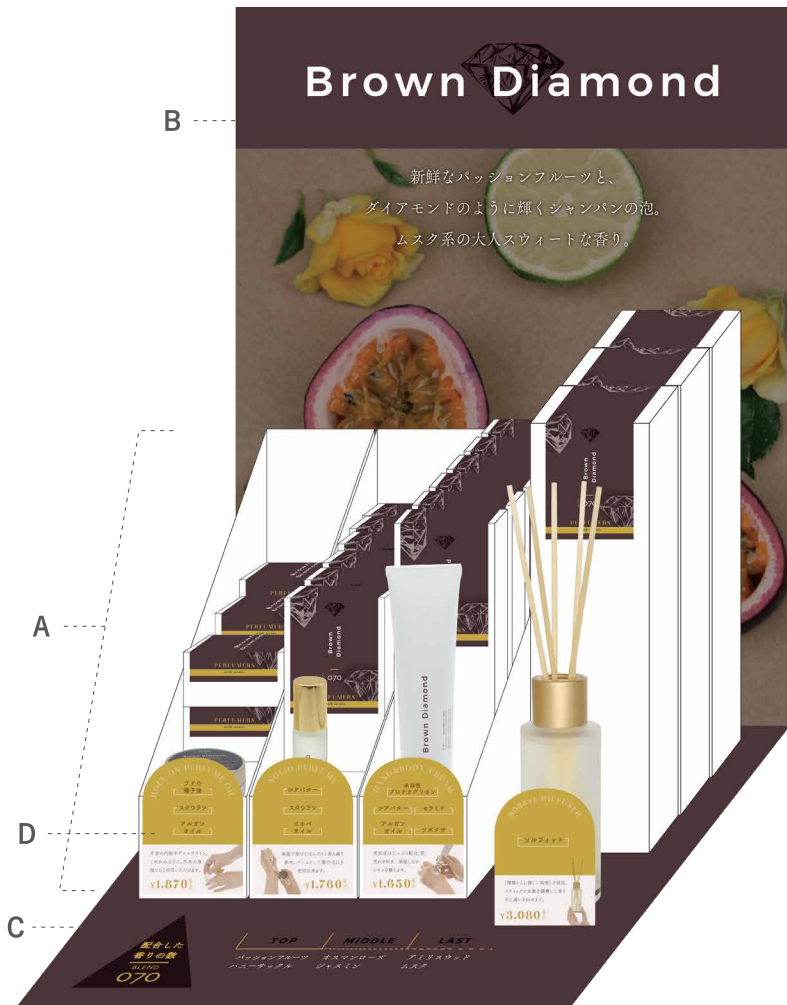

PROMOTION CAMPAIGN

PERFUMERS でご好評いただいております「ブラウンダイヤモンド」の香りから
 設置も簡単で世界観の出しやすい販促セットをご用意しました。
 弊社直営店でも人気 No.1 の香りです。是非この機会にお取り組みご検討ください。

セット内容

- A・紙什器 3pcs
(H235×W60×D230mm)
- B・背面 POP 1pcs
(H387×W297mm)
- C・底面 POP 1pcs
(W297×D297mm)
- D・什器用 POP 4pcs
(H75×W55mm)
- ・小冊子 20pcs
(A6 サイズ)
- ・ハンド&ボディクリーム 6pcs
現品テスター 1pcs 支給
- ・ソリッドパフューム 6pcs
現品テスター 1pcs 支給
- ・ロールオンパフュームオイル 6pcs
現品テスター 1pcs 支給
- ・90days ディフューザー 6pcs
現品テスター 1pcs 支給

上記セット内容にて 上代 **¥45,600** (税抜) / 台

※デザイン、カラーリングは予告なく変更になる場合がございます。

プロモーションキャンペーンにつき、運営出荷サイクルとは異なります。受付順に順次出荷いたします。なお、出荷日は確定次第ご連絡いたします。

発注品番	JAN	商品名	数量	上代
K102714006	4580374106042	プロモーションキャンペーンセット (ブラウンダイヤモンド)	セット	上代合計¥ (税抜)
会社名		ご注文日		
店舗名		ご希望納期		最短納品希望 / 指定希望日(/)
担当者名		納品先		〒
TEL		TEL		
FAX		FAX		
E-mail		TEL		